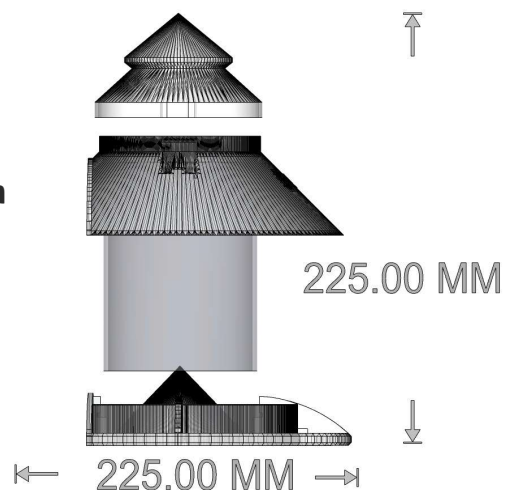

Particularité :

- **Conçue pour offrir une alimentation accessible et sécurisée, tout en résistant aux intempéries grâce à son design robuste et protecteur**

Couleurs disponibles