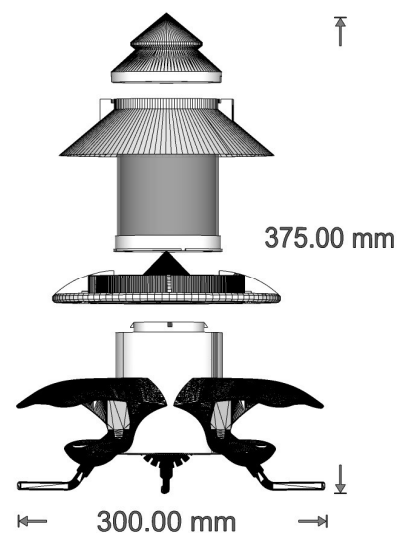

Fabriqué en France