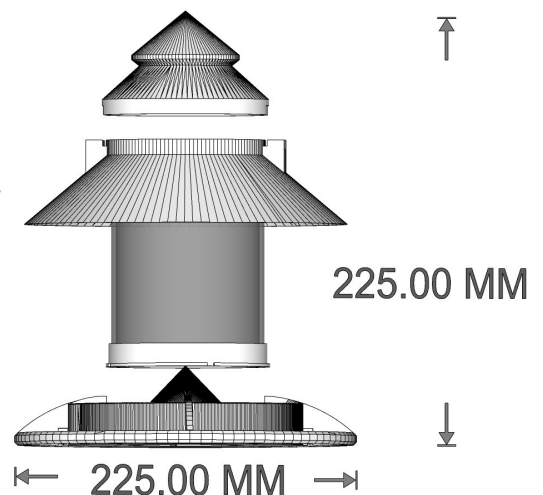

Fabriqué en France