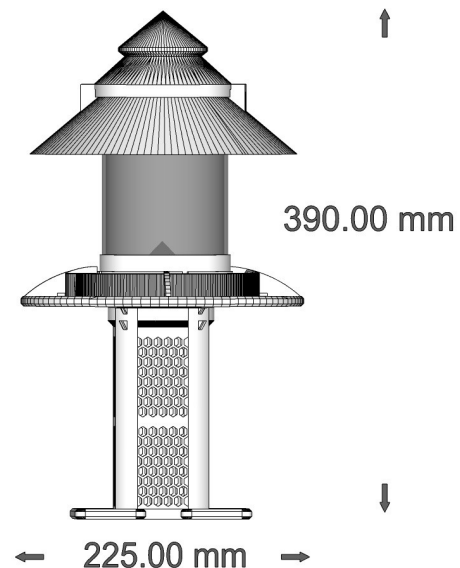

Fabriqué en France